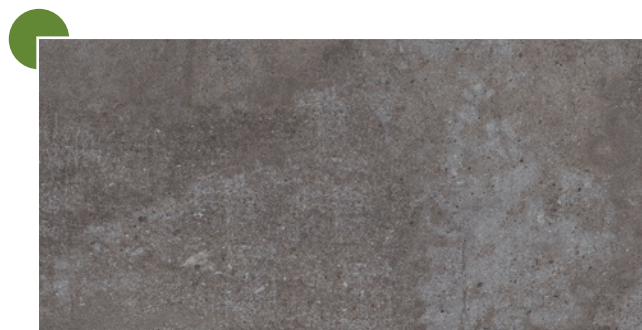

40 × 80/2 cm

Y-EVR 964 GRAUBLAU · GREYISH BLUE